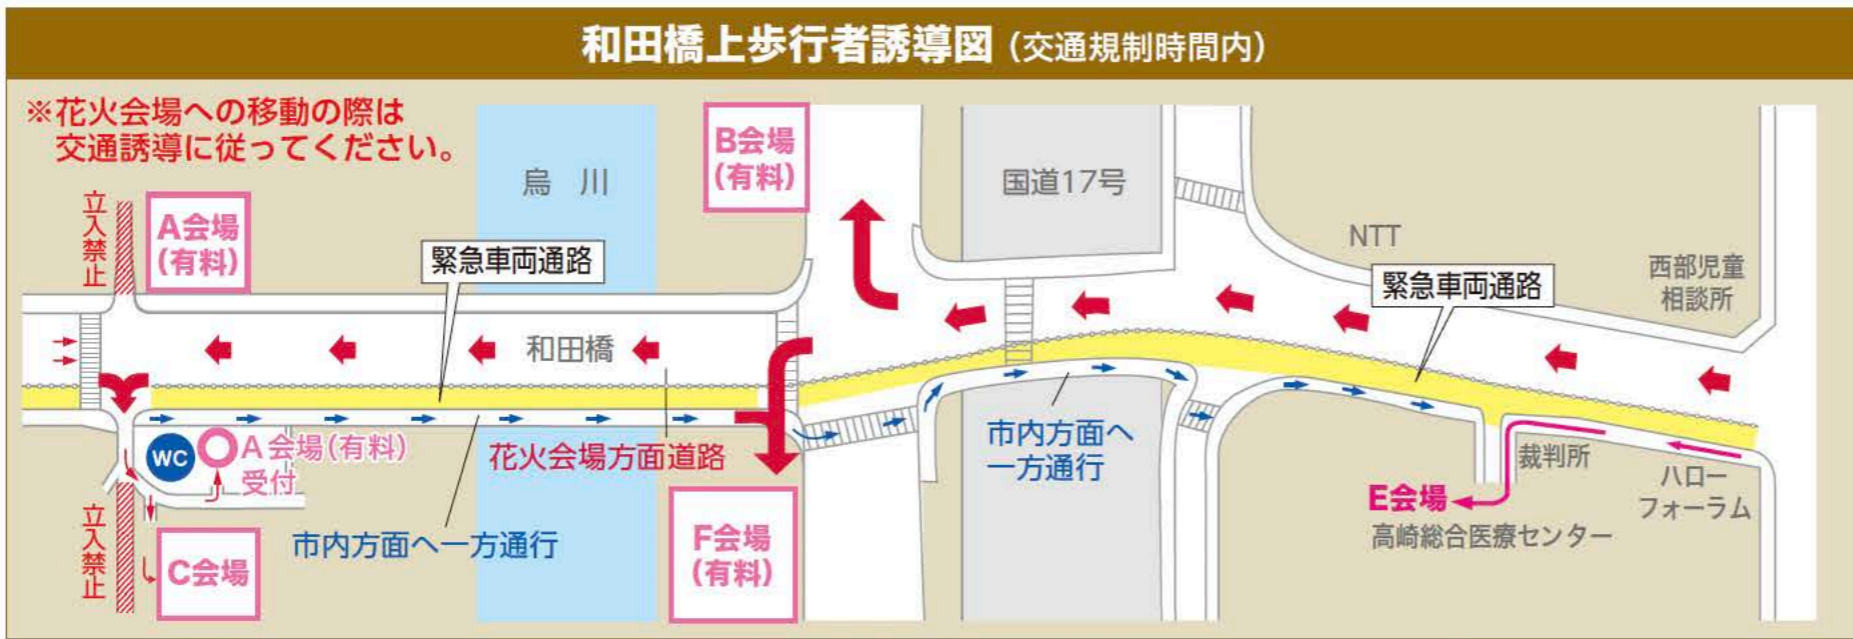

花火大会 交通規制図

8月24日(土)
(荒天の場合は翌日に順延)
午後7時30分～8時20分

交通規制時間
午後6時～午後9時30分

ご観覧の皆様へ

- ・会場付近は大変混み合います。会場へはできるだけ公共交通機関をご利用ください。お車で越しの方は市内有料駐車場をご利用いただき、会場周辺の駐停車はおやめください。
- ・皆様が出されたゴミは、皆様でお持ち帰りいただきますよう、ご協力ください。
- ・立入禁止地区は危険ですので絶対に入らないでください。花火打上げが滞ることもございますので絶対にお守りください。
- ・花火の不発玉にご注意ください。
- ・会場内は禁煙にご協力ください。

ゆずり合う
その優しさが
事故0ゼロへ

まつり本部(当日) ☎027-386-6110
 高崎警察署警備本部(当日) ☎027-381-6013

堤防の保護に御協力をお願い致します。
 花火会場付近には車を止めないでください。
 無人航空機(ドローンなど)の使用は禁止します。