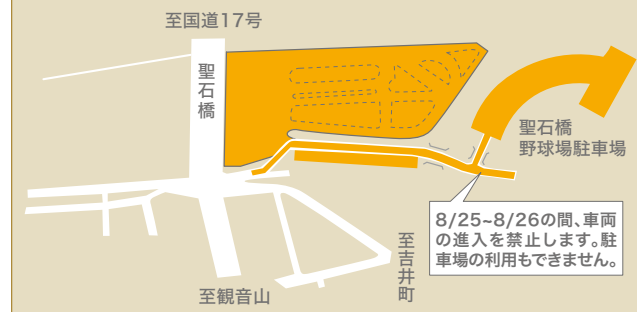

花火大会 交通規制図

8月26日(土)
(荒天の場合は翌日に順延)
午後7時30分～8時20分

交通規制時間
午後6時～午後9時30分

ご観覧の皆様へ

- ・会場付近は大変混み合います。会場へはできるだけ公共交通機関をご利用ください。お車でのご越しの方は市内有料駐車場をご利用いただき、会場周辺の駐停車はおやめください。
- ・皆様が出されたゴミは、皆様がお持ち帰りができますよう、ご協力ください。
- ・立入禁止地区は危険ですので絶対に入らないでください。花火打上げが滞ることもございますので絶対にお守りください。
- ・花火の不発玉にご注意ください。
- ・会場内は禁煙にご協力ください。

ゆるり合う
その優しさが
事故0へ

和田橋上歩行者誘導図 (交通規制時間内)

聖石橋周辺車両通行図

まつり本部(当日) ☎027-329-6338

高崎警察署警備本部(当日) ☎027-329-5788

堤防の保護に御協力をお願い致します。

花火会場付近には車を止めないでください。
無人航空機(ドローンなど)の使用は禁止します。