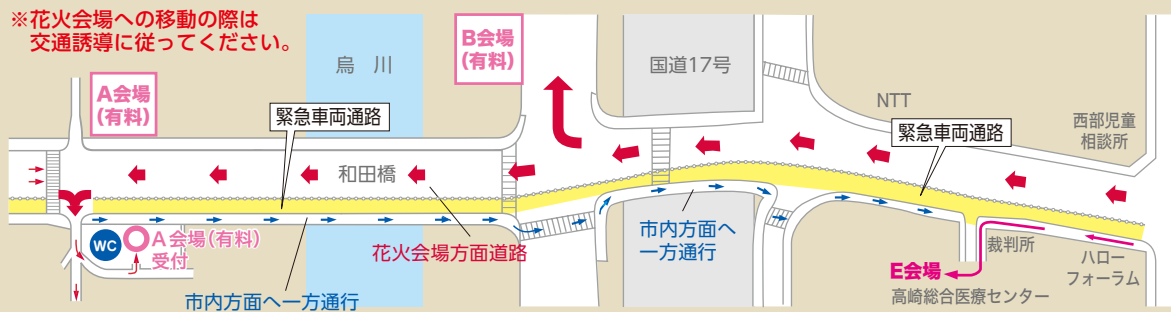

花火大会 交通規制図

8月26日(土)
(荒天の場合は翌日に順延)
午後7時30分～8時20分

交通規制時間
午後6時～午後9時30分

ご観覧の皆様へ

- ・会場付近は大変混み合います。会場へはできるだけ公共交通機関をご利用ください。お車でのご越しの方は市内有料駐車場をご利用いただき、会場周辺の駐停車はおやめください。
- ・皆様が出されたゴミは、皆様がお持ち帰りができますよう、ご協力ください。
- ・立入禁止地区は危険ですので絶対に入らないでください。花火打上げが滞ることもございますので絶対にお守りください。
- ・花火の不発玉にご注意ください。
- ・会場内は禁煙にご協力ください。

ゆるり合う
その優しさが
事故0へ

和田橋上歩行者誘導図 (交通規制時間内)

聖石橋周辺車両通行図

まつり本部(当日) ☎027-329-6338

高崎警察署警備本部(当日) ☎027-329-5788

堤防の保護に御協力をお願い致します。

花火会場付近には車を止めないでください。
無人航空機(ドローンなど)の使用は禁止します。